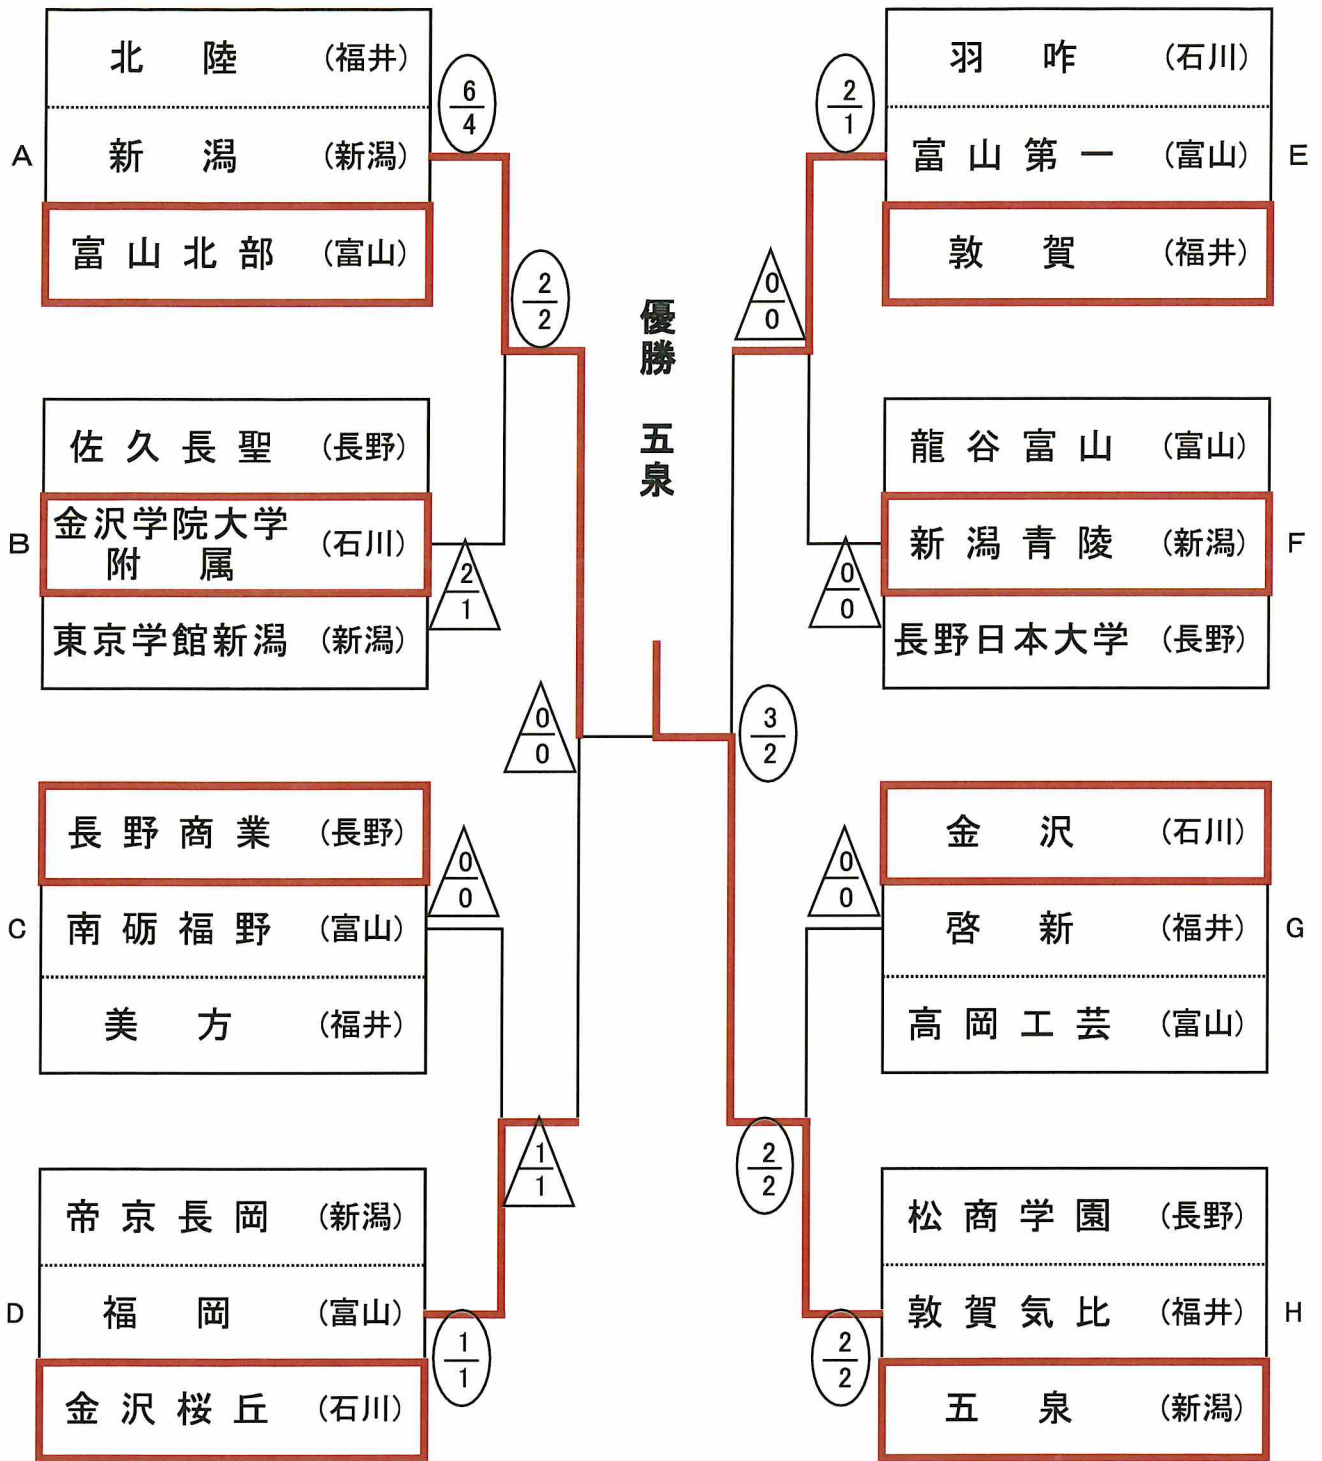

女子決勝トーナメント

女子決勝トーナメント

準々決勝

Aブロック勝者－Bブロック勝者

校名	先鋒	次峰	中堅	副将	大将	勝敗
富山北部	佐伯	安田	松井	奥村	中井	6 4
	○メ		○メ メ	▲ ○ド	○ド コ	
金沢学院大附属		○メ ド				2 1
	氣谷	畑中	北村	杉山	中川	

Cブロック勝者－Dブロック勝者

校名	先鋒	次峰	中堅	副将	大将	勝敗
長野商業	水澤	永井	野治	福島	中沢	0 0
	△	△		△	△	
金沢桜丘			○コ			1 1
	番坂	坪川	白井	井尾	松原	

Eブロック勝者－Fブロック勝者

校名	先鋒	次峰	中堅	副将	大将	勝敗
敦賀	園田	小堀	岩瀬	山下	狩川	2 1
	○三	△	△	▲ △	△	
新潟青陵						0 0
		小野塚	橋田	秋山	田下	

Gブロック勝者－Hブロック勝者

校名	先鋒	次峰	中堅	副将	大将	勝敗
金沢	尾蔵	永田	高平	中農	藤田	0 0
	△	△	△	△	△	
五泉	○メ			○メ		2 2
	石井	穴沢 蕾	笠井	石原	櫻井	

準決勝

校名	先鋒	次峰	中堅	副将	大将	勝敗
富山北部	佐伯	松井	安田	奥村	中井	2 2
	○メ	△	○メ	△		
金沢桜丘					○メ	1 1
	番坂	坪川	白井	井尾	松原	

校名	先鋒	次峰	中堅	副将	大将	勝敗
敦賀	岩瀬	園田	山下	小堀	狩川	0 0
	△	△	△	△	△	
五泉	○メ	○メ				2 2
	石井	穴沢 蕾	笠井	石原	櫻井	

女子決勝

校名	先鋒	次峰	中堅	副将	大将	勝敗
富山北部	佐伯	安田	松井	奥村	中井	<div style="border: 1px solid black; width: 20px; height: 20px; margin: 0 auto; display: flex; align-items: center; justify-content: center;"> <div style="border-bottom: 1px solid black; width: 100%;"></div> 0 0 </div>
	<div style="display: flex; justify-content: space-around;"> <div style="border: 1px solid black; width: 100%; height: 100%; position: relative;"> X </div> <div style="border: 1px solid black; width: 100%; height: 100%; position: relative;"> X </div> <div style="border: 1px solid black; width: 100%; height: 100%; position: relative;"> X </div> </div>					
五泉	<div style="display: flex; justify-content: space-around;"> <div style="border: 1px solid black; width: 100%; height: 100%; position: relative;"> X </div> <div style="border: 1px solid black; width: 100%; height: 100%; position: relative;"> X </div> <div style="border: 1px solid black; width: 100%; height: 100%; position: relative;"> X </div> </div>					<div style="border: 1px solid black; width: 20px; height: 20px; margin: 0 auto; display: flex; align-items: center; justify-content: center;"> 3 2 </div>
	石井	穴沢蓄	笠井	石原	櫻井	